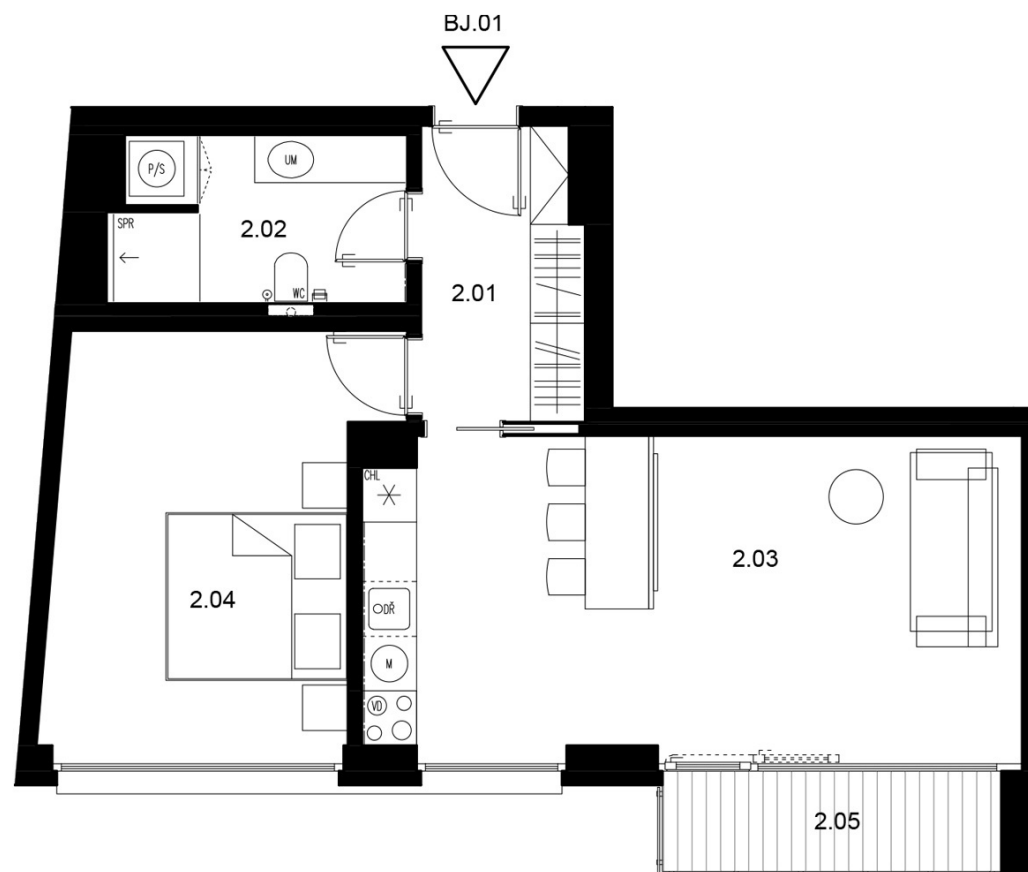

byt 01 | 2+kk

podlaží: 2. NP

 užitná plocha: 55,4 m²

 podlahová plocha: 57,3 m²

dle Nařízení vlády č.366/2013 Sb.

 balkon: 4,1 m²

2.01	předsíň/chodba	5,7 m ²
2.02	koupelna + WC	5,9 m ²
2.03	kuchyně	24,4 m ²
2.04	ložnice	15,4 m ²

podlahová plocha obytné části 51,3 m²

2.05 balkon 4,1 m²

užitná plocha celkem 55,4 m²