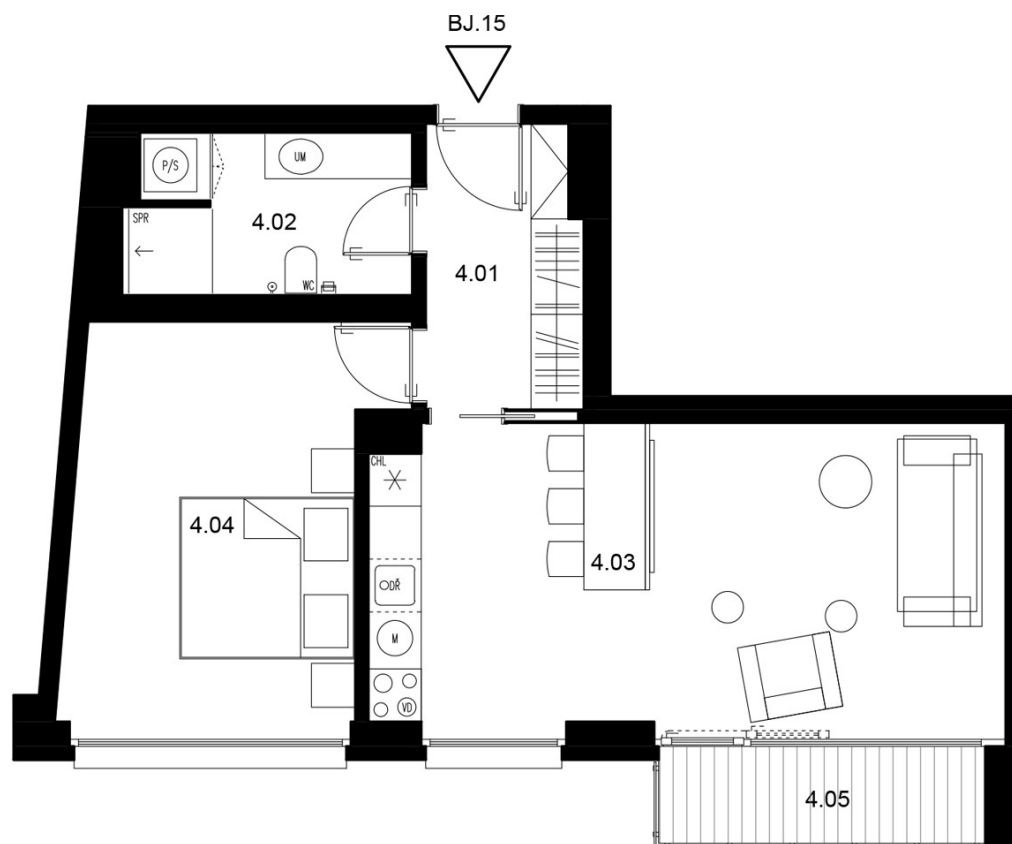

byt 15 | 2+kk

podlaží: 4. NP
 užitná plocha: 54,9 m²
 podlahová plocha: 55,3 m²
 dle Nařízení vlády č.366/2013 Sb.
 balkon: 3,6 m²

4.01	předsiň/chodba	5,7 m ²
4.02	koupelna + WC	5,9 m ²
4.03	kuchyně	24,4 m ²
4.04	ložnice	15,4 m ²

podlahová plocha obytné části 51,3 m²

4.05 balkon 3,6 m²

užitná plocha celkem 54,9 m²