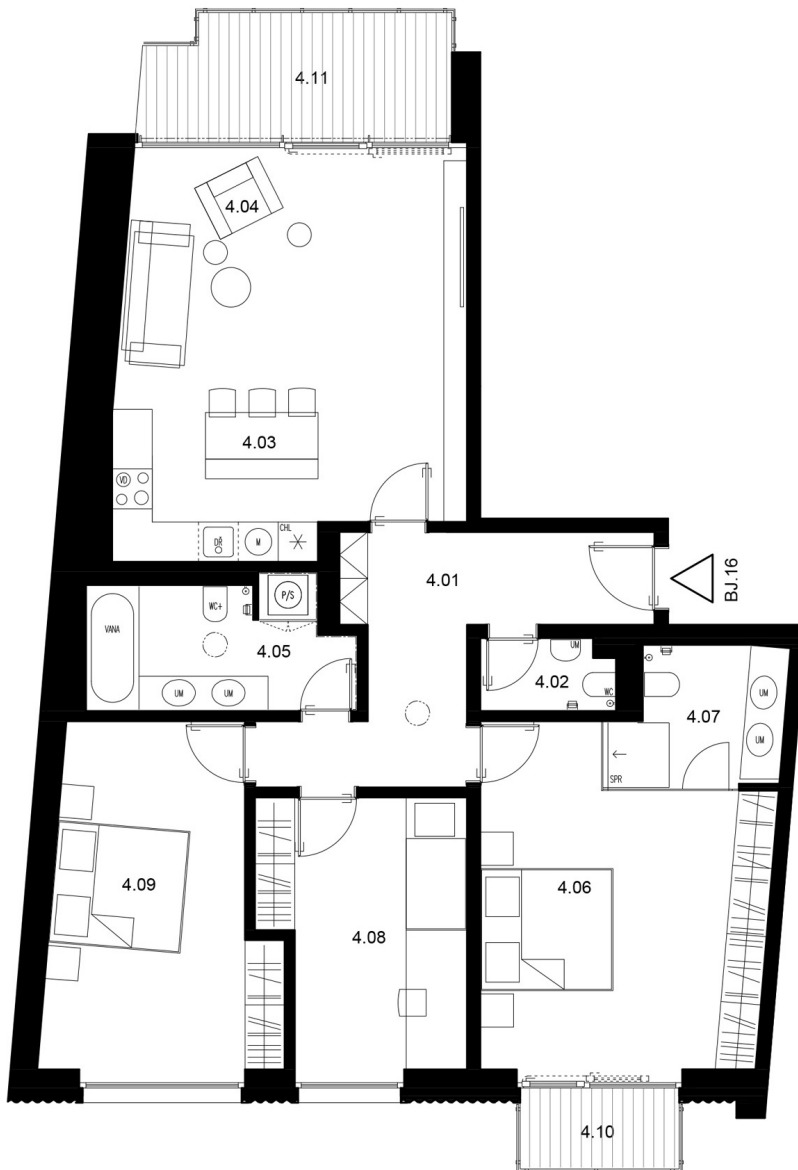

garden lofts

byt 16 | 4+kk

podlaží: 4. NP

užitná plocha: 116,4 m²

podlahová plocha: 115,4 m²

dle Nařízení vlády č.366/2013 Sb.

balkon: 2,4 m²

lodžie: 8,2 m²

4.01	předsíní/chodba	12,0 m ²
4.02	WC	2,2 m ²
4.03	kuchyňský kout	30,4 m ²
4.04	obývací pokoj	7,5 m ²
4.05	koupelna	20,1 m ²
4.06	ložnice + šatna	5,2 m ²
4.07	koupelna + WC	11,9 m ²
4.08	pokoj	16,5 m ²
4.09	pokoj	

podlahová plocha obytné části 105,8 m²

4.10	balkon	2,4 m ²
4.11	lodžie	8,2 m ²

užitná plocha celkem 116,4 m²