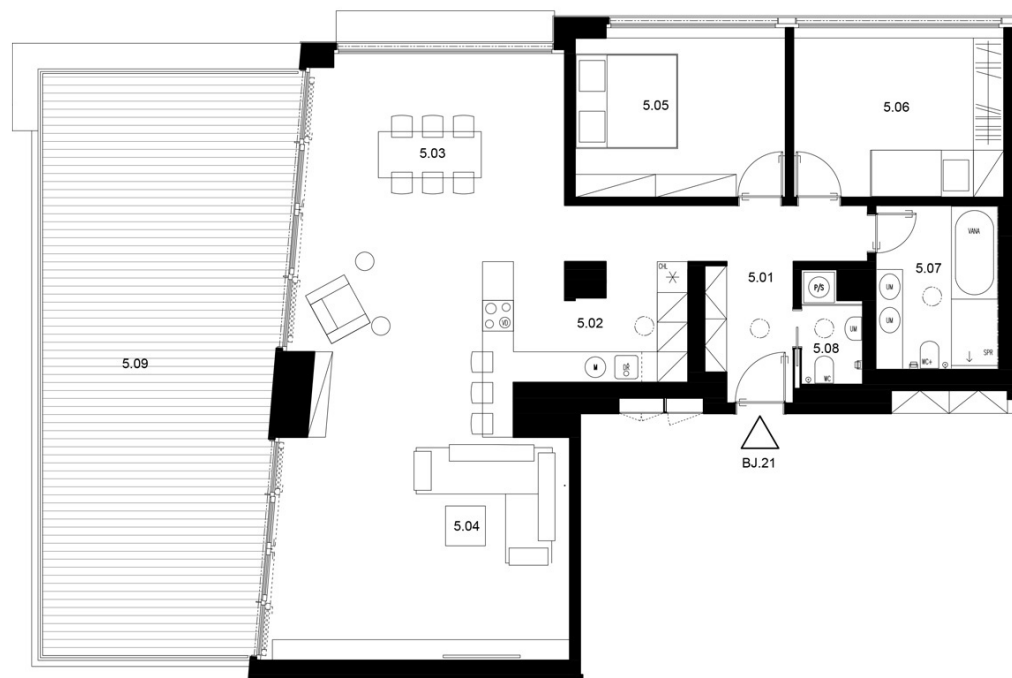

byt 21 | 3+kk

podlaží: 5. NP

 užitná plocha: 164,6 m²

 podlahová plocha: 120 m²

dle Nařízení vlády č.366/2013 Sb.

 terasa: 53,0 m²

5.01	předsíň + chodba	76,1 m ²
5.02	kuchyňský kout	
5.03	jídlna	
5.04	obývací pokoj	
5.05	ložnice	12,7 m ²
5.06	ložnice	12,7 m ²
5.07	koupelna + WC	7,7 m ²
5.08	WC	2,4 m ²

 podlahová plocha obytné části 111,6 m²

 5.09 terasa 53,0 m²
užitná plocha celkem 164,6 m²